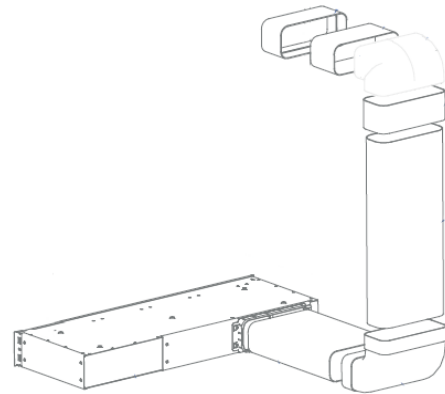

**Installatiekit wit voor recirculatie****98 mm****Wit**

EAN 5414425196616

**Afmetingen inbouw recirculatiebox (mm)**

Afmetingen (HxBxD) (mm)	98 x 818 x 289
Uitsparingsmaat (HxB)(mm)	100 x 805
Minimale hoogte plint (mm)	100
Afmeting inlaat (HxB)(mm)	89 x 222

**Algemeen**

Kleur rooster	Wit
Inclusief monoblock filter(s)	•
Aantal monoblock filter(s)	2
Positie inlaat	Centraal achter / hoek achter / zijdelings
Te monteren in	Plint

**Meegeleverde onderdelen**

906.401 Vlak kanaal 1000mm	1x
906.404 Verticale bocht 90° met luchtgeleiders	1x
906.402 Verbindingsstuk	2x
7921.400 Inbouw recirculatiebox wit H98	1x