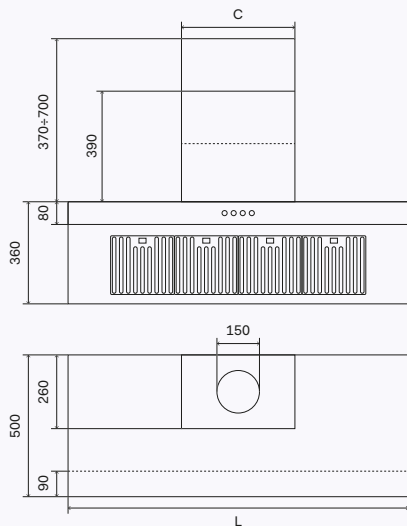

AGQ

Wandafzuigkap

Algemene kenmerken

- Automatisch lampje voor reiniging filters
- Vertraagde automatische uitschakelfunctie
- Uitgang schoorsteengat 15 cm
- Maximaal vermogen: 355W
- Energieklasse A
- Behuizing van roestvrij staal AISI 304 (alleen modellen in roestvrij staal)
- Professionele labyrintfilters van roestvrij staal
- Zuigvermogen 890 m³/u
- Voorziening voor afstandsbediening (optie)
- Commando's met vier snelheden (1-2-3-Intensief)
- Beschikbaar in zuigende of filterende versie
- LED-lichten vooraan

Snelheid afzuigkap

SNELHEID	W	Pa	m³/u	dB
1	86	355	270	47
2	153	471	379	56
3	249	514	536	64
4	350	539	890	74

Accessoires

Beschrijving	Code
Afstandsbediening voor afzuigkappen	A/301/01
Filters voor afzuigkap - actieve koolstoffilters voor installaties met recirculatie van de lucht. G/076/09	

Kleurengamma

Frame

Inox