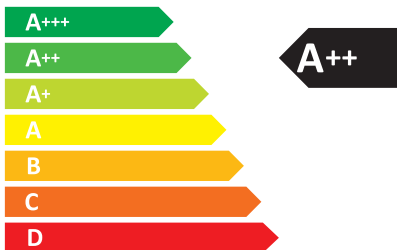

# ENERG

енергия · ενεργεια

Y

IJA

IE

IA

Atag

WU9095MX

**21**  
kWh/annum

ABCDEFGHI

ABCDEFGHI

ABCDEFGHI

**58** dB

65/2014