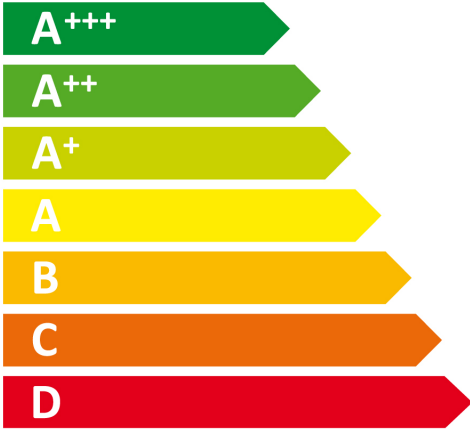

ENERG
енергия · ενεργεια

| AEG

|| AGB62721AW

A++

ENERGIA · ЕНЕРГИЯ
ΕΝΕΡΓΕΙΑ · ENERGIJA
ENERGY · ENERGIE · ENERGI

216

kWh/annum

- L